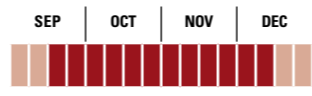

Fiammetta

KAL: 20 - 24 MM
oval, mittelbeerig
Calibro mediogrosso, ovale
oval, medium-berry

Alison

KAL: 22 - 24 MM
mittel bis großbeerig, krokant
Calibro medio, croccante
medium to large-berry, crisp

Scarlotta

KAL: 22 - 24 MM
oval, großbeerig, fruchtiger Geschmack
Calibro grosso, ovale, gusto fine
oval, large-berry, fruity taste

Apulia Rosè

KAL: 20 - 22 MM
mittelbeerig, rubinfarbig
Calibro medio, colore rubino
medium-berry, ruby colored

Summer Royal

KAL: 22 - 24 MM
rund, großbeerig, krokant,
Calibro grosso ,tondo, croccante
round, large-berry, crispy

Midnight Beauty

KAL: 20 - 23 MM
Oval, mittelgroß, dunkel
Calibro medio ovale, colore scuro
Oval, medium-berry, dark colored