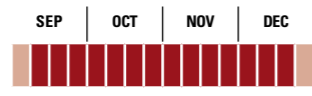

KAL: 23 - 25 MM
Kirsch Geschmack, großbeerig, Magentafarbe
Gusto ciliega, calibro grosso, colore magenta
Cherry flavor, large-berry, magenta color

Timco

KAL: 22 - 25 MM
grossbeerig, Red Globe ohne Kerne
Calibro grosso, Red Globe senza semi
large-berry, Red Globe without seeds

Grimson

KAL: 20 - 24 MM
mittelbeerig, krokant, guter Geschmack
Calibro medio ovale, croccante, ottimo gusto
medium-berry, crisp, good taste

Sweet Celebration

KAL: 22 - 24 MM
oval, großbeerig
Calibro medio ovale
oval, large-berry